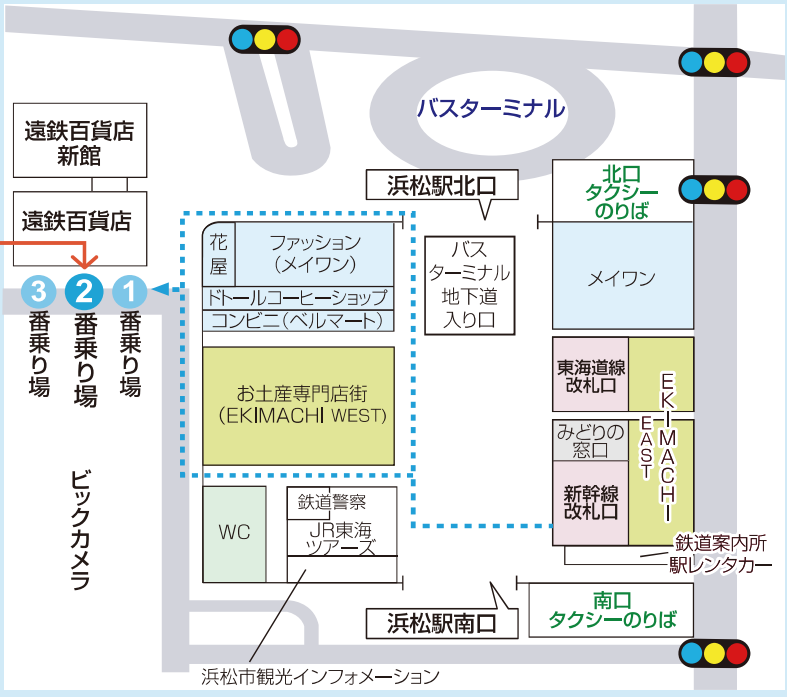

館山寺スマートI.C開通でアクセスがますます便利に! 当館までラクラク5分!

お問い合わせはこちら
☎0120-35-1540

アクセスマップ

お車でお越しの方 カーナビは **TEL (053) 487-0711** と入力してください。

東名高速道路をご利用の場合 ●浜松西I.Cより約15分 ●館山寺スマートI.Cより約5分
●三ヶ日I.Cより約30分

新東名高速道路をご利用の場合 ●浜松いなさI.Cより約50分 ●浜松浜北I.Cより約50分

浜松いなさJCTを經由し、三ヶ日JCTで東名高速道路に乗り換えると便利です。

浜松いなさJCT 約10分 → 三ヶ日JCTより東名高速道路へ 約10分 → 浜松西I.Cより約15分
館山寺スマートI.Cより約5分

浜名湖かんざんじ温泉まで車でラクラク5分

祝 館山寺スマートI.C開通

電車でお越しの方

無料シャトルバスが便利です。

事前予約(2日前まで)が必要です

当ホテルのご宿泊・ご昼食・ご夕食プランをご利用の方のための
JR浜松駅から館山寺温泉直通の便利な無料シャトルバスもございます。

JR浜松駅 ⇄ シャトルバス ⇄ 館山寺温泉

浜松駅 送迎シャトルバス 乗り場は コチラです。

「遠鉄バンビツアーバス乗り場」
2番乗り場にてお待ち下さい。

JR浜松駅⇄かんざんじ温泉

	お迎え便		お送り便	
	浜松駅発 →	ホテル着	ホテル発 →	浜松駅着
第1便	11:00 →	11:45	10:00 →	10:45
第2便	14:00 →	14:45	13:00 →	13:45

2022年10月12日(水)現在

路線バスもご利用いただけます

ご利用の場合 浜松駅より
↓ 浜松駅北口バスターミナル
↓ 1番乗り場「館山寺温泉」行き (▼40分)
↓ 「館山寺温泉」バス停にて下車 (▼徒歩6分)
↓ 館山寺サゴロイアルホテル

[片道運賃] 大人 620円、小人 310円

〒431-1209 静岡県浜松市西区館山寺町3302番地
FAX.053-487-1276 E-mail royal@3535.co.jp
https://www.3535.co.jp/royal/